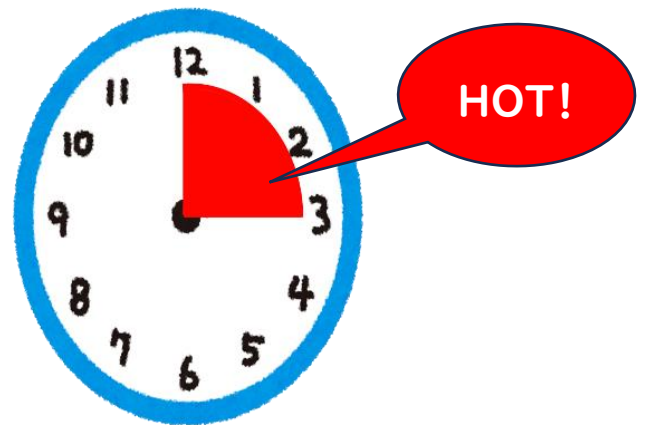

# 夏の期間のご利用について

夏場は遊具・芝生が  
大変**熱**くなります

**ズボン**の着用を  
推奨いたします

指定の場所以外では、  
**靴は脱がない**  
ようお願いいたします

13～15時は特に  
暑い時間帯となっております。  
影が増える15時以降の  
ご利用を推奨いたします。